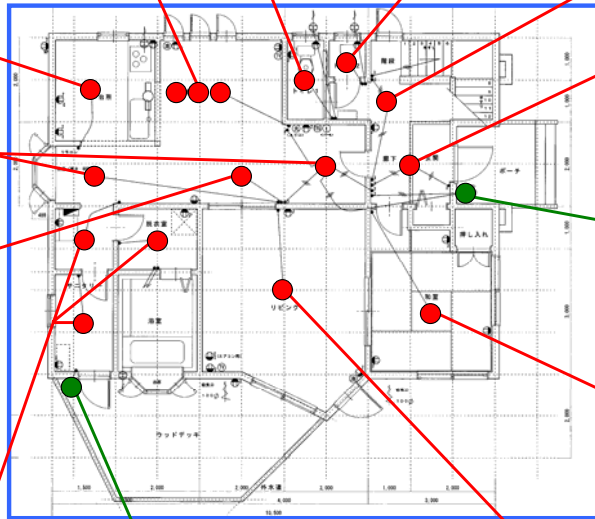

玄関外

インバータ

インバータ

器具の入りこい構造

器具の入りこい構造

1F

玄関内