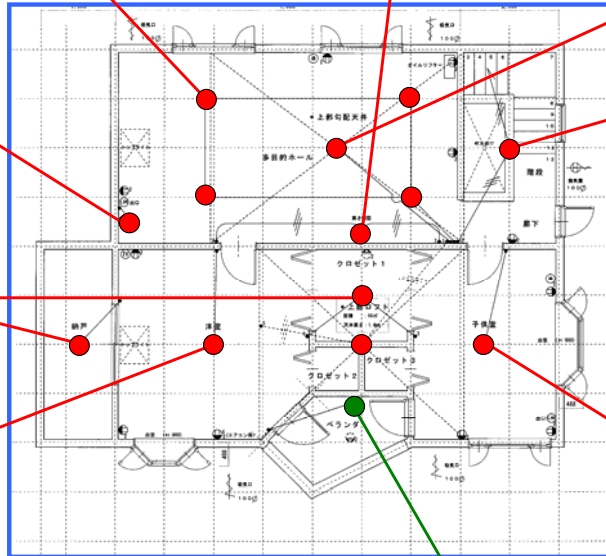

納戸・クローゼット

HW2118TGL □20W
消費電力22W
4,883円 (希望小売価格)
4,650円 (税抜)

20形蛍光灯1灯(昼白色)
幅104・高さ672・P(出する)90・重1.1kg

- 本体(ホワイト)
- ガラスチェックカバー(乳白)
- 壁面/壁面(縦・横向き取付)・天井取付専用
- ロックを取り付けはできません。

洋室

OC 006 687 □360W
¥52,290 (税抜¥49,800)

OA 075 034 □10W
¥23,940 (税抜¥22,800)

- 一般電球(60W×6)E26 No.19B
- 電球色電球形蛍光灯ランプ(13W×6)E26 No.62A
- 8.7kg 調光器との併用はできません
- 銅板(黒色ハンマートーン塗装)
- ガラス(スチール調仕上)
- チェーン長1.5m
- 径710φ 高さ316 全高526~1,926
- 銅板(オフホワイト色塗装) 断熱取付型
- 径223φ 高さ38 1.0kg
- オプションリモコン送信機付
- 連続調光/ON-OFF切替型
- 調光器のついていない回路では使用できません